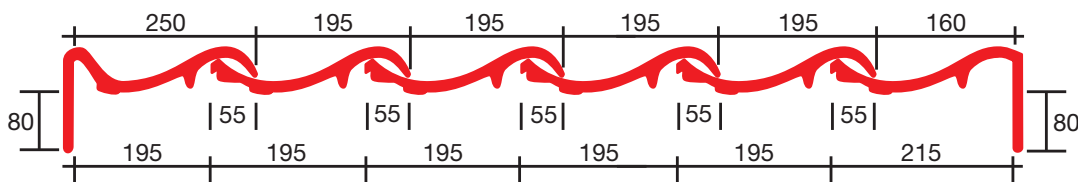

Technische gegevens:

Dekkende lengte: ca. 320 - 323 mm
 Dekkende breedte: ca. 195 mm

Aantal per m²: ca. 16,0 st.
 Gewicht: ca. 2,5 kg per stuk

Dakhellingsondergrens
 zonder aanpassingen: 40°

Verpakking: 37-38 stuks in folie
 300 stuks per pallet
 7-8 stuks per pak

Panhaken: FOS panhaak 454/005
 (min 24mm panlatdikte)
 FOS panhaak 428/b03

Dekkende breedte dubbele welpan: ca. 280 mm

Minimaal 10 mm. ruimte houden tussen gevelpanflap en boeiboord!

Dubbele welpan
 dekkende breedte
 ca. 280 mm

Gevelpan links
 dekkende breedte
 ca 250 mm

Gevelpan rechts
 dekkende breedte
 ca 160 mm

Ventilatiepan
 luchtopening
 ca 15 cm²

natuurrood
 (801)

matzwart engobe
 (868)

altfarben engobe
 (866)

rood rustiek
 (812)

Productielocatie: Schermbeck

	universele schubvorst (2,7 st/m²)	75 st./pallet				vorst „halfgrond“ (3 st/m²)	45 st./pallet		
	dekkende lengte	ca.	370	mm		dekkende lengte	ca.	325-335	mm
	dekkende breedte:	ca.	200	mm		dekkende breedte:	ca.	230	mm
	binnenhoogte:	ca.	78	mm		binnenhoogte:	ca.	80	mm
	dekkende lengte beginvorst (NL)	ca.	360	mm		dekkende lengte beginvorst (NL)	ca.	330	mm
	dekkende lengte eindvorst (NL)	ca.	415	mm		dekkende lengte eindvorst (NL)	ca.	370	mm
	dekkende lengte hoekkeperbegin	ca.	370	mm		dekkende lengte hoekkeperbegin	ca.	330	mm