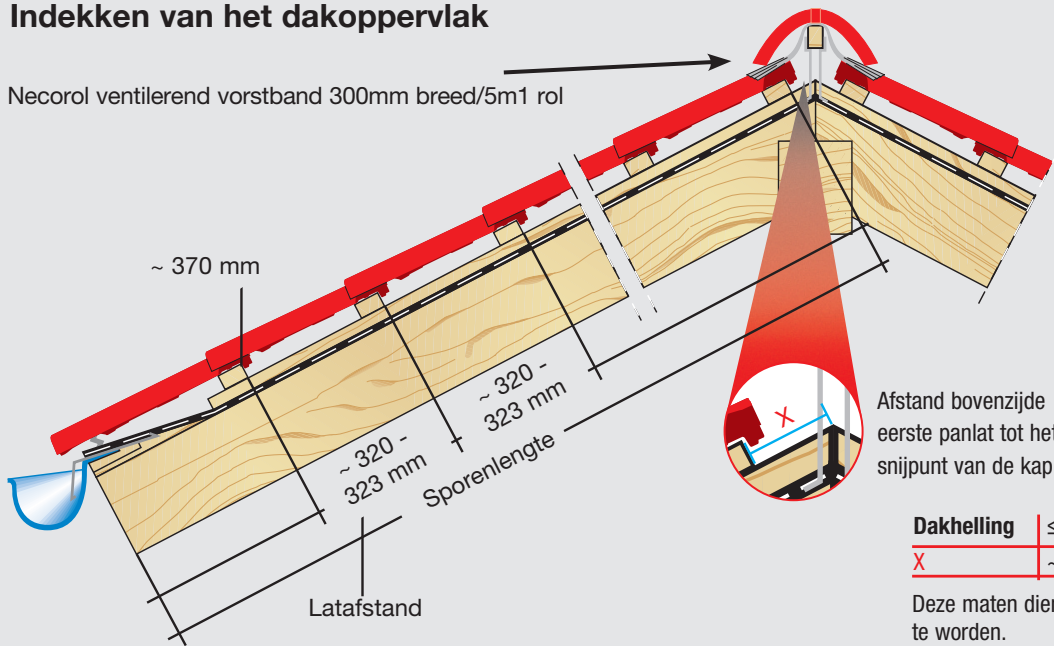

Gevelpan links
 dekkende breedte
 ca 250 mm

Gevelpan rechts
 dekkende breedte
 ca 160 mm

Ventilatiepan
 luchtopening
 ca 15 cm²

natuurrood
 (801)

matzwart engobe
 (868)

altfarben engobe
 (866)

rood rustiek
 (812)

victorian retro
 (810)

blauw gesmoord
 (876)

victorian blauw gesmoord
 (877)*

*op aanvraag leverbaar

Indekken van het dakoppervlak

Necorol ventilerend vorstband 300mm breed/5m1 rol

Verwerking

Voor de verwerking van onze dakpannen gelden de:

Afstand bovenzijde eerste panlat tot het snijpunt van de kap.

Dakhelling	≤ 30°	> 30° - ≤ 45°	> 45°
X	~ 35 mm	~ 35 mm	~ 40 mm

Deze maten dienen op de bouw gecontroleerd te worden.

Productielocatie: Schermbeck

Productielocatie: Schermbeck

	universele schubvorst (2,7 st/m²)	75 st./pallet				vorst „halfgrond“ (3 st/m²)	45 st./pallet		
	dekkende lengte	ca.	370	mm		dekkende lengte	ca.	325-335	mm
	dekkende breedte:	ca.	200	mm		dekkende breedte:	ca.	230	mm
	binnenhoogte:	ca.	78	mm		binnenhoogte:	ca.	80	mm
	dekkende lengte beginvorst (NL)	ca.	360	mm		dekkende lengte beginvorst (NL)	ca.	330	mm
	dekkende lengte eindvorst (NL)	ca.	415	mm		dekkende lengte eindvorst (NL)	ca.	370	mm
	dekkende lengte hoekkeperbegin	ca.	370	mm		dekkende lengte hoekkeperbegin	ca.	330	mm